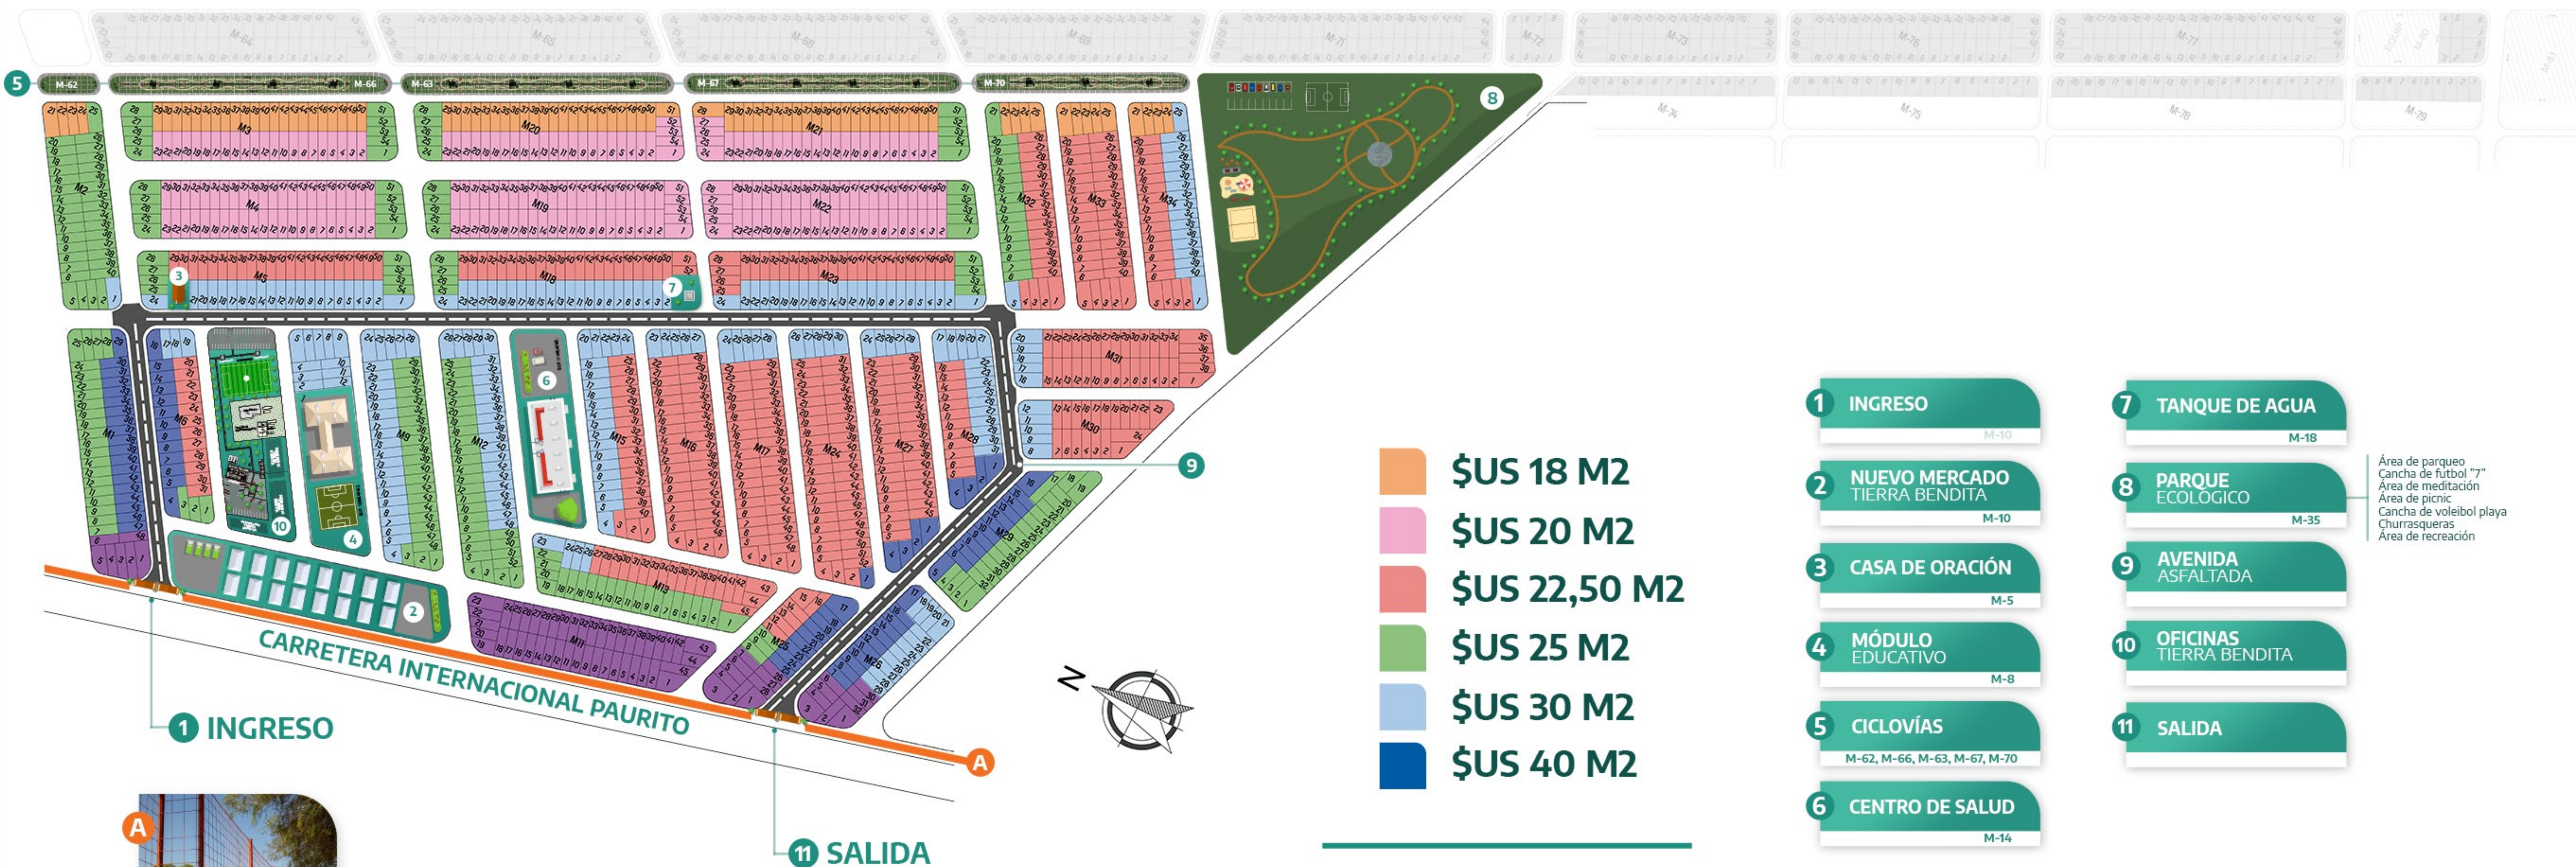

URBANIZACIÓN
TIERRA BENDITA

- \$US 18 M2
- \$US 20 M2
- \$US 22,50 M2
- \$US 25 M2
- \$US 30 M2
- \$US 40 M2

- 1** INGRESO M-10
- 2** NUEVO MERCADO TIERRA BENDITA M-10
- 3** CASA DE ORACIÓN M-5
- 4** MÓDULO EDUCATIVO M-8
- 5** CICLOVÍAS M-62, M-66, M-63, M-67, M-70
- 6** CENTRO DE SALUD M-14
- 7** TANQUE DE AGUA M-18
- 8** PARQUE ECOLÓGICO M-35
- 9** AVENIDA ASFALTADA
- 10** OFICINAS TIERRA BENDITA
- 11** SALIDA

Área de parqueo
Cancha de fútbol "7"
Área de meditación
Área de picnic
Cancha de voleibol playa
Churrasqueras
Área de recreación

MALLA ELECTROSOLDADA